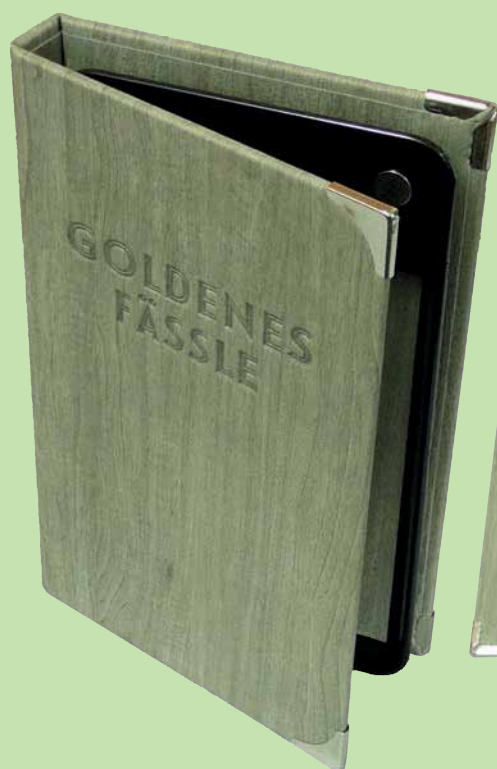

Rechnungsmappe

11637-2 – RECHNUNGSMAPPE

aus verstärkter Gewebefolie,
abgenäht incl. 2 Innentaschen (ca. 12 x 4 cm)

Format: ca. 14,0 x 24,0 cm

Farben: ab S. 174

Prägung: blind, gold, silber, farbig

Motiv: Danke oder Grazie

Ecken: keine

Stück nur 18,95 €

Hinweis I: auch mit Eigenprägung erhältlich,
Klischeekosten ab 76,00 €

Hinweis II: weitere Ausführungen z.B. mit UV-Druck
auf Anfrage

Rechnungsbox

11637-5 – RECHNUNGSBOX, aus verstärkter Gewebefolie, mit Kunststoffschale und Innentasche

Format: ca. 12,0 x 19,5 cm, (Höhe ca. 2,0 cm)

Farben: ab S. 174

Prägung: blind, gold, silber, farbig

Motiv: Danke oder Grazie

Ecken: keine

Stück nur 22,35 €

Hinweis I: auch mit Eigenprägung erhältlich, Klischeekosten ab 76,00 €

Hinweis II: weitere Ausführungen z.B. mit UV-Druck auf Anfrage