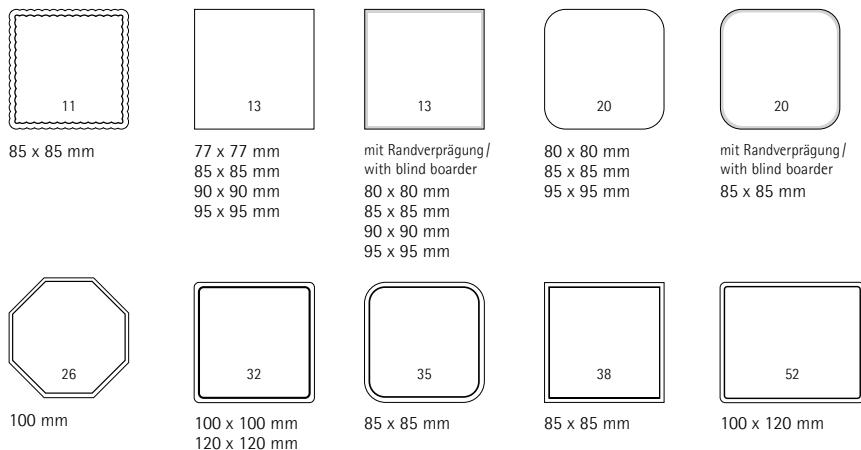

VERFÜGBARE STANZRÄNDER & GRÖSSEN / AVAILABLE BORDERS & SIZES:

RUND / ROUND

OVAL

**Perfektion
bis ins Detail!**
Perfection
in every detail!

ECKIG / ANGULAR

60 / 70 / 80 / 85 / 90 mm Ø; 85 x 85 mm eckig / square