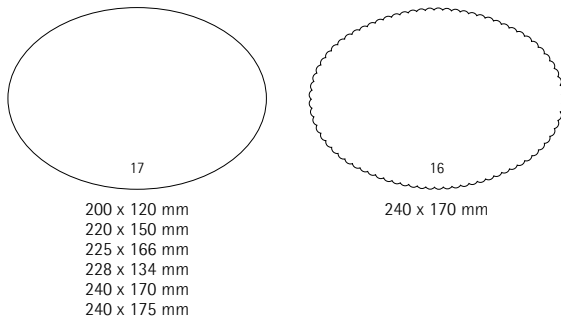

VERFÜGBARE STANZRÄNDER & GRÖSSEN / AVAILABLE BORDERS & SIZES:

RUND / ROUND

OVAL

**Perfektion
bis ins Detail!**
Perfection
in every detail!

ECKIG / ANGULAR

60 / 70 / 80 / 85 / 90 mm Ø; 85 x 85 mm eckig / square