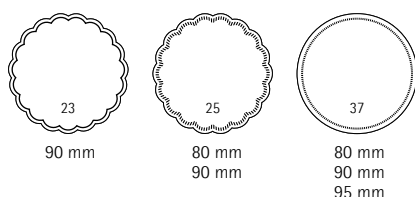

VERFÜGBARE STANZRÄNDER & GRÖSSEN / AVAILABLE BORDERS & SIZES:

TASSEDECKCHEN AUS 8-LAGIGER TISSUEWATTE: Coasters made of 8-ply Tissue: