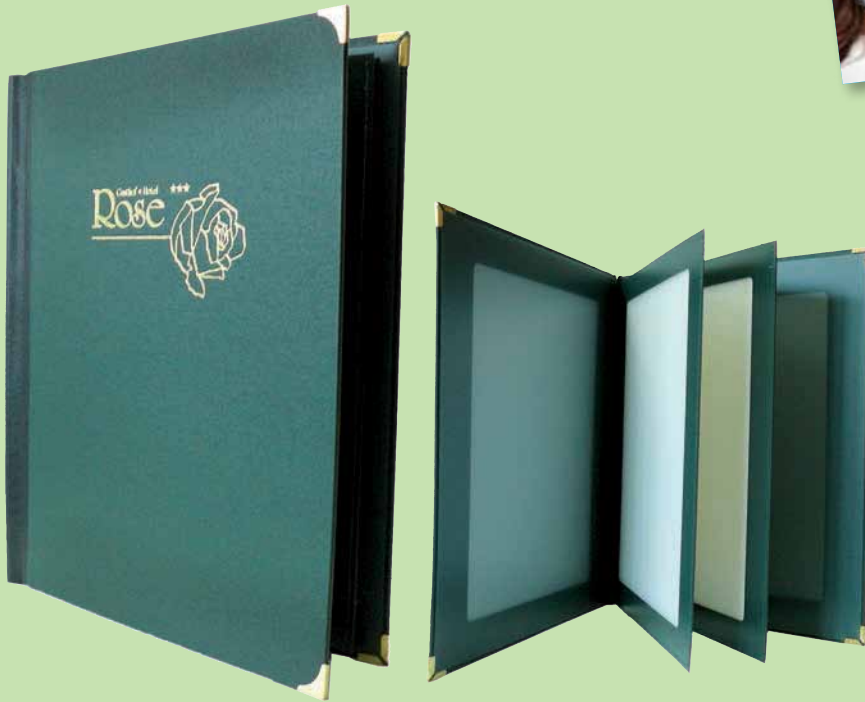

Klemm-Mappe „Florida XXL“

Wir beraten Sie gerne:
09367 98770

11650 – KLEMM-MAPPE „FLORIDA XXL“ mit flacher Klemme aus Gewebefolie mit Prägung für Hartfolieneinlagen mit Rahmen

Format: ca. 28,5 x 34,0 cm
incl. Buchschrauben zum fixieren der Einlagen
4 gold- oder silberfarbene Metallecken