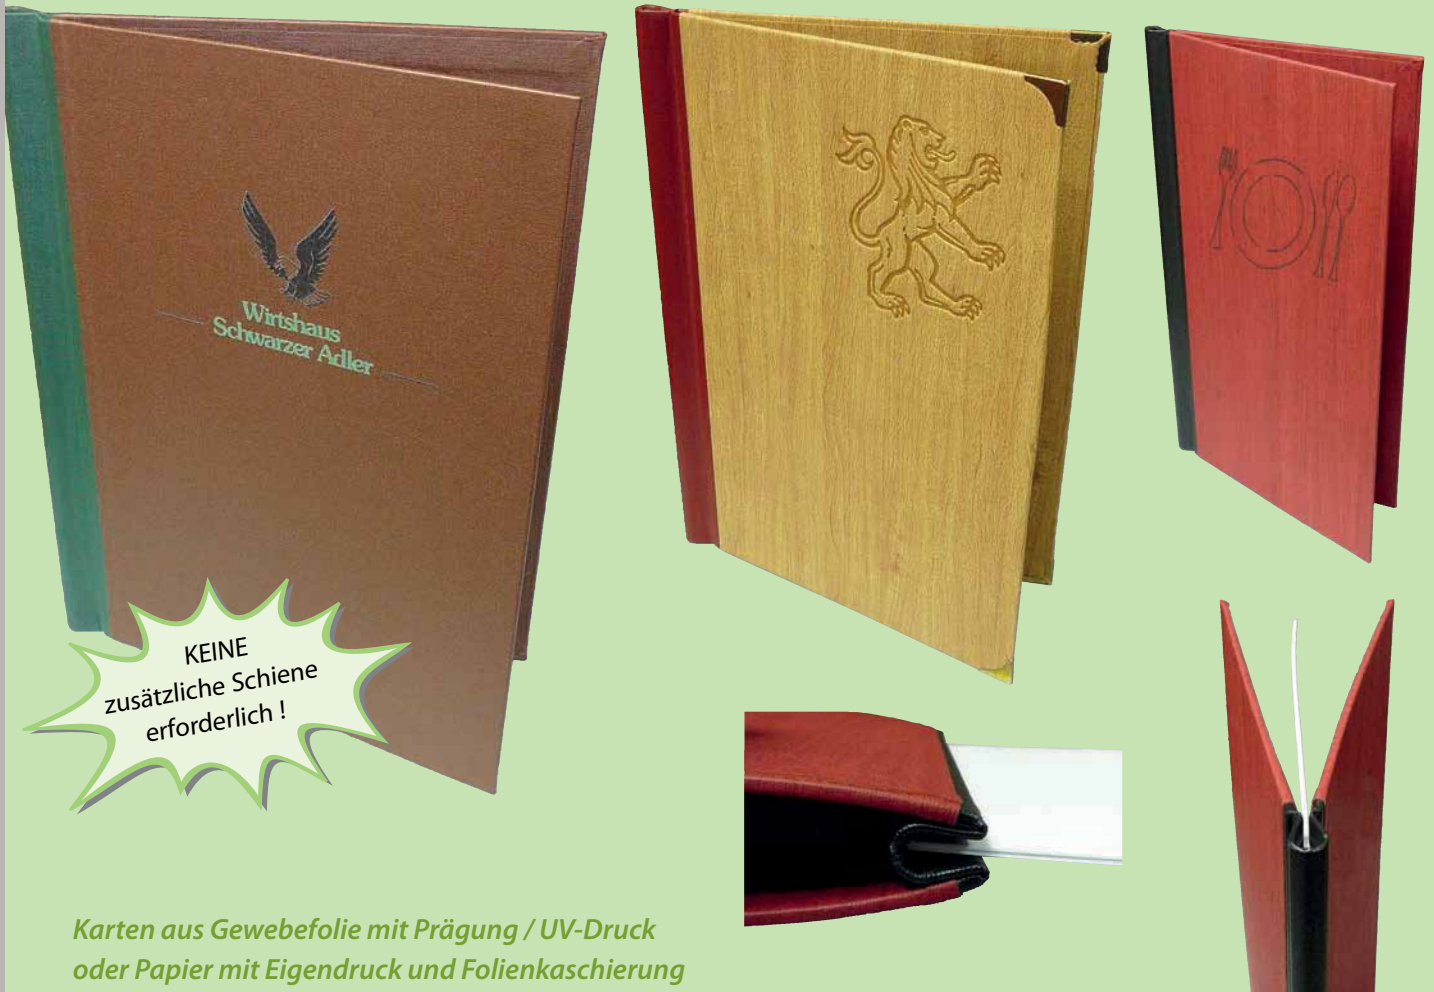

Klemm-Mappe „Florida“

Karten aus Gewebefolie mit Prägung / UV-Druck oder Papier mit Eigendruck und Folienkaschierung

11633-1 – KLEMM-MAPPE „FLORIDA“ mit flacher Klemme A5 (ca. 16,0 x 22,0 cm)

Auflage:	20 Stück	50 Stück	100 Stück	200 Stück	500 Stück
Stück:	32,90 €	30,80 €	27,40 €	23,90 €	21,30 €

11633-2 – KLEMM-MAPPE „FLORIDA“ mit flacher Klemme A5 Plus (ca. 18,0 x 23,5 cm)

Auflage:	20 Stück	50 Stück	100 Stück	200 Stück	500 Stück
Stück:	36,90 €	34,70 €	31,35 €	27,95 €	24,60 €

11633-3 – KLEMM-MAPPE „FLORIDA“ mit flacher Klemme A4 (ca. 22,0 x 32,0 cm)

Auflage:	20 Stück	50 Stück	100 Stück	200 Stück	500 Stück
Stück:	36,90 €	34,70 €	31,35 €	27,95 €	24,60 €

11633-4 – KLEMM-MAPPE „FLORIDA“ mit flacher Klemme A4 Plus (ca. 24,0 x 32,0 cm)

Auflage:	20 Stück	50 Stück	100 Stück	200 Stück	500 Stück
Stück:	40,30 €	37,90 €	34,70 €	31,35 €	27,95 €

zusätzliche Prägung:	á 2,85 €	á 2,30 €	á 1,75 €	á 0,85 €	á 0,45 €

Hinweis: inklusive 4 Metallecken gold- oder silberfarben

Druckvorbereitungskosten: auf Anfrage, je nach Aufwand

Klischeekosten: ab 76,00 € / Standardklischee möglich (siehe S. 177)

Der Klemmrücken ist als Standard in schwarz.

Andere Farben können Sie auf Seite 174 wählen!