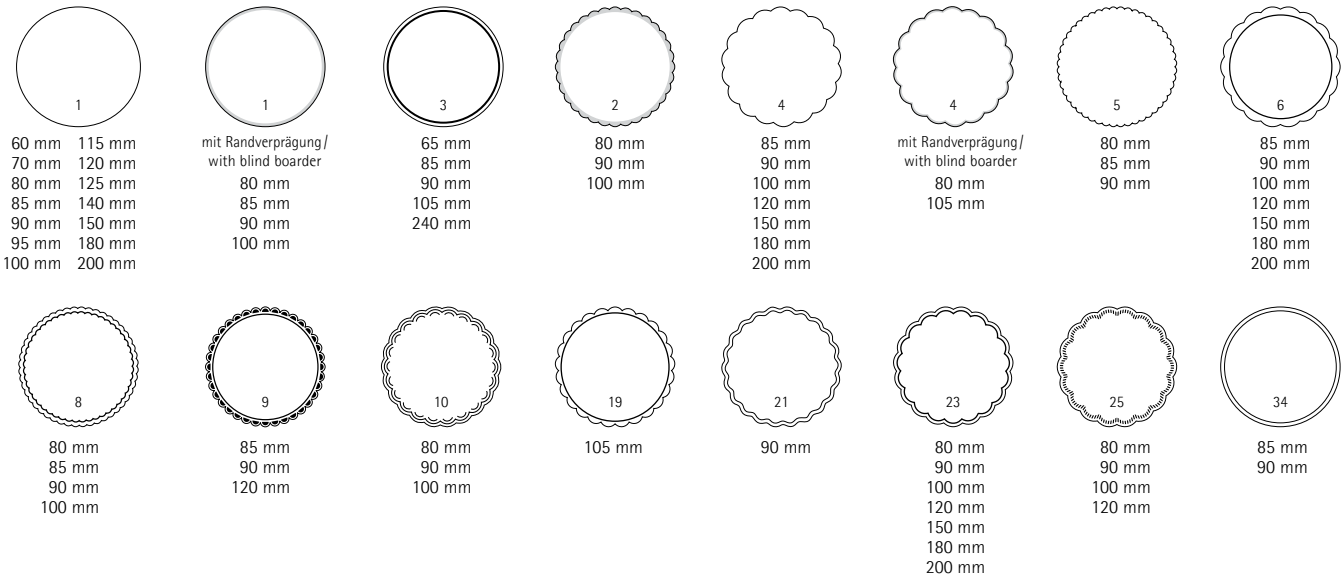

VERFÜGBARE STANZRÄNDER & GRÖSSEN / AVAILABLE BORDERS & SIZES:

RUND / ROUND

OVAL

**Perfektion
bis ins Detail!**
Perfection
in every detail!

ECKIG / ANGULAR

60 / 70 / 80 / 85 / 90 mm Ø; 85 x 85 mm eckig / square