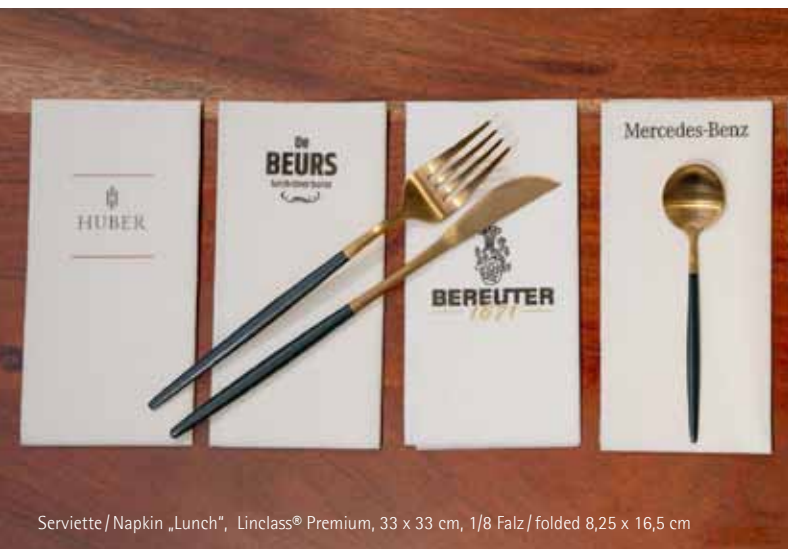

1

SERVIETTEN AUS LINCLASS

NAPKINS MADE OF LINCLASS

**Sehr große
Format-Auswahl!**
Large selection
of formats!!

Serviette/Napkin „Leg-Hin“, Linclass® Professional, 40 x 24 cm, 1/4 Falz / folded 12 x 20 cm

Serviette/Napkin „Banquette“, Linclass® Premium, 48 x 48 cm, 1/4 Falz / folded 24 x 24 cm

Serviette/Napkin „Snack“, Linclass® Professional, 18 x 24 cm, 1/4 Falz / folded 9 x 12 cm

Serviette/Napkin „Cocktail“, Linclass® Professional, 24 x 24 cm, 1/4 Falz / folded 12 x 12 cm

Serviette/Napkin „Banquette-Slim“, Linclass® Premium, 48 x 40 cm, 1/8 Falz / folded 10 x 24 cm

Serviette/Napkin „Lunch“, Linclass® Premium, 33 x 33 cm, 1/8 Falz / folded 8,25 x 16,5 cm

Serviette/Napkin „Dinner“, Linclass® Premium, 40 x 40 cm, 1/4 Falz / folded 20 x 20 cm

Serviette/Napkin „Mini-Cocktail“, Linclass® Professional, 20 x 20 cm, 1/4 Falz / folded 10 x 10 cm