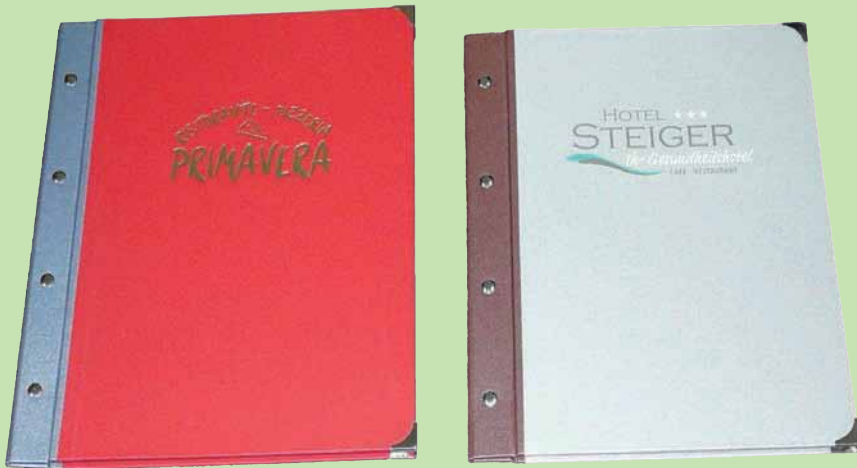

Karte „Boston“ mit Schraubsystem